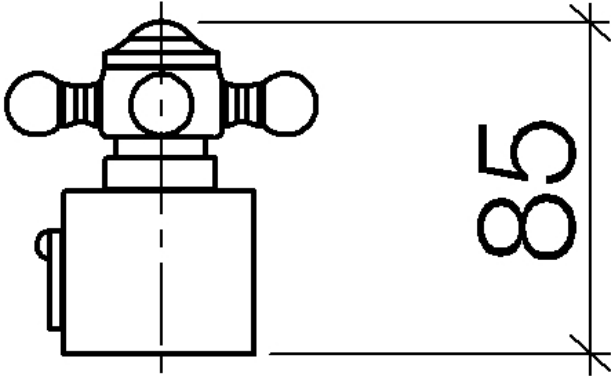

11 420 360

	Platinato	11 420 360-08
	Cromato	11 420 360-00
	Platinato spazzolato	11 420 360-06
	Ottone (Oro 23k)	11 420 360-09
	Ottone spazzolato (Oro 23k)	11 420 360-28
	Dark Platinum spazzolato	11 420 360-99

MADISON Manopola graduata - Platinato

MADISON

11 420 360

11 420 360

11 420 360

Parts for other finishes can be found here: Cromato

Elenco delle parti di ricambio

N.	Codice articolo	Denominazione	Quantità necessaria	Tempo di produzione
1	09 20 36 005-08	manopola	1	40
2	09 26 01 016 90	accessori	1	2
3	09 20 83 006 90	manopola	1	2
4	09 24 03 119 90	ugello	1	2
6	09 20 36 004-08	manopola	4	40
7	90 30 30 027 00 90	vite	1	2
8	09 30 33 004 90	vite	1	2
10	90 21 33 020 00 90	manopola	1	2