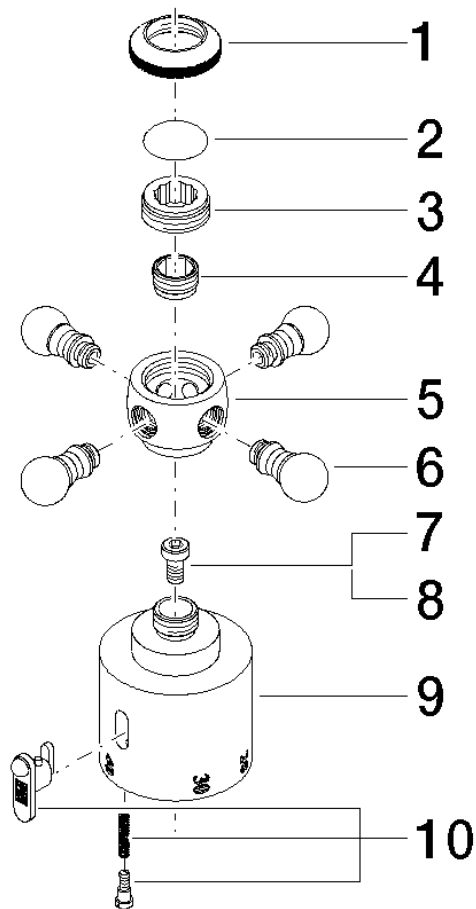

MADISON Manopola graduata - Platinato

MADISON

11 420 360

11 420 360

11 420 360

Parts for other finishes can be found here: Cromato

Elenco delle parti di ricambio

N.	Codice articolo	Denominazione	Quantità necessaria	Tempo di produzione
1	09 20 36 005-08	manopola	1	40
2	09 26 01 016 90	accessori	1	2
3	09 20 83 006 90	manopola	1	2
4	09 24 03 119 90	ugello	1	2
6	09 20 36 004-08	manopola	4	40
7	90 30 30 027 00 90	vite	1	2
8	09 30 33 004 90	vite	1	2
10	90 21 33 020 00 90	manopola	1	2